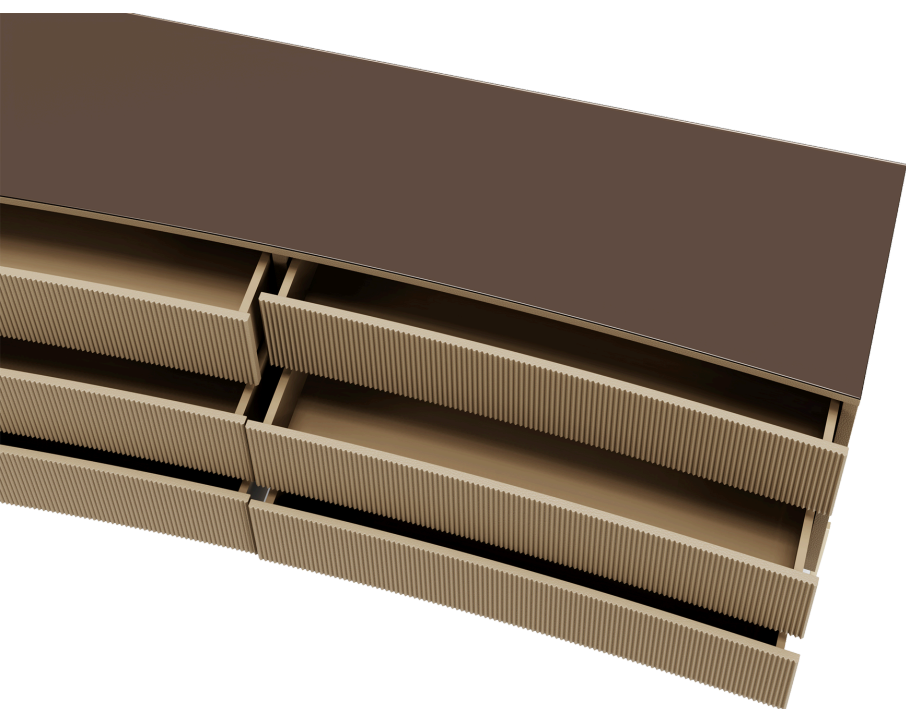

BRETON

**CÔMODA
PUNTA**

**ESTÚDIO
BRETON**

Conheça a Cômoda Punta, uma peça assinada por Maicon Maccagnan, designer com mais de 14 anos de experiência. Com opções concava e convexa, estrutura em MDF de alta qualidade e base em metal, a Punta alia resistência e leveza visual. O tampo em espelho ou vidro colorido acrescenta um toque de sofisticação, enquanto o acabamento em recouro eleva o nível de elegância e cuidado nos detalhes. Mais do que funcional, a cômoda Punta é uma peça de design sensorial — feita para conectar estética, memória e desejo no cotidiano. Ideal para ambientes contemporâneos que valorizam estilo e personalidade.

CÔMODA
PUNTA

BRETON

Cômoda Punta

Convexa

Concava

CÔMODA
PUNTA

BRETON

Diferenciais:

- Estrutura em MDF de alta qualidade e base em metal;
- Alia resistência e leveza visual;
- Tampo em espelho ou vidro colorido acrescenta um toque de sofisticação;
- Acabamento em recouro eleva o nível de elegância e cuidado nos detalhes;
- Ideal para ambientes contemporâneos que valorizam estilo e personalidade;
- Opções concava e convexa;

CÔMODA
PUNTA

BRETON

 Estrutura em MDF de alta qualidade e base em metal; Alia resistência e leveza visual; Tampo em espelho ou vidro colorido acrescenta um toque de sofisticação; Acabamento em recouro eleva o nível de elegância e cuidado nos detalhes; Ideal para ambientes contemporâneos que valorizam estilo e personalidade.