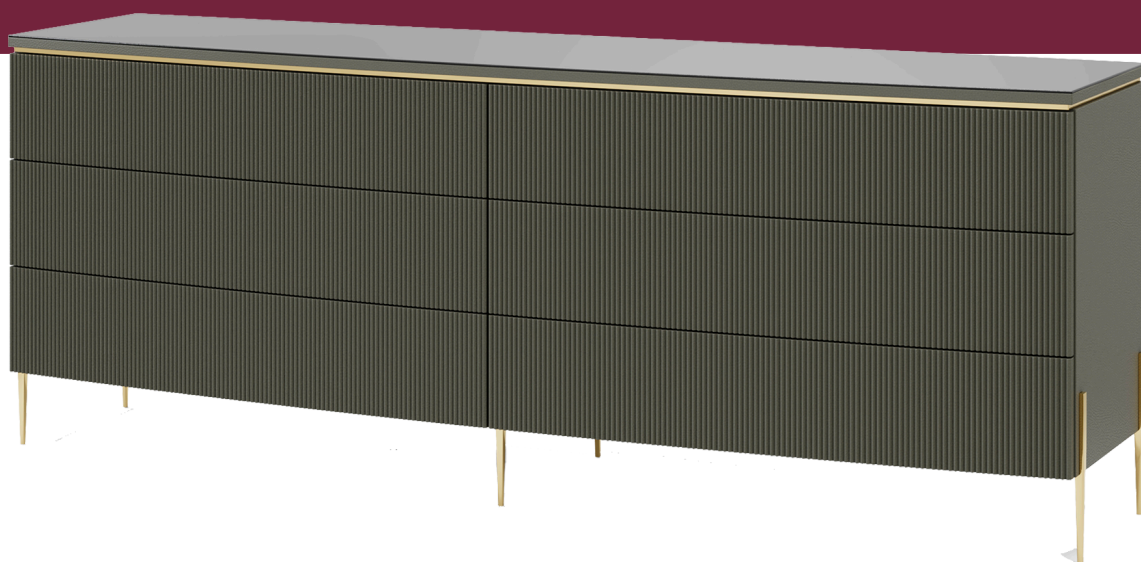

BRETON

**CÔMODA
PUNTA**

**ESTÚDIO
BRETON**

Conheça a Cômoda Punta, uma peça assinada por Maicon Maccagnan, designer com mais de 14 anos de experiência. Com opções concava e convexa, estrutura em MDF de alta qualidade e base em metal, a Punta alia resistência e leveza visual. O tampo em espelho ou vidro colorido acrescenta um toque de sofisticação, enquanto o acabamento em recouro eleva o nível de elegância e cuidado nos detalhes. Mais do que funcional, a cômoda Punta é uma peça de design sensorial — feita para conectar estética, memória e desejo no cotidiano. Ideal para ambientes contemporâneos que valorizam estilo e personalidade.

CÔMODA
PUNTA

BRETON

Cômoda Punta

Convexa

Concava

CÔMODA
PUNTA

BRETON

Diferenciais:

- Estrutura em MDF de alta qualidade e base em metal;
- Alia resistência e leveza visual;
- Tampo em espelho ou vidro colorido acrescenta um toque de sofisticação;
- Acabamento em recouro eleva o nível de elegância e cuidado nos detalhes;
- Ideal para ambientes contemporâneos que valorizam estilo e personalidade;
- Opções concava e convexa;

CÔMODA
PUNTA

BRETON

 Estrutura em MDF de alta qualidade e base em metal; Alia resistência e leveza visual; Tampo em espelho ou vidro colorido acrescenta um toque de sofisticação; Acabamento em recouro eleva o nível de elegância e cuidado nos detalhes; Ideal para ambientes contemporâneos que valorizam estilo e personalidade.