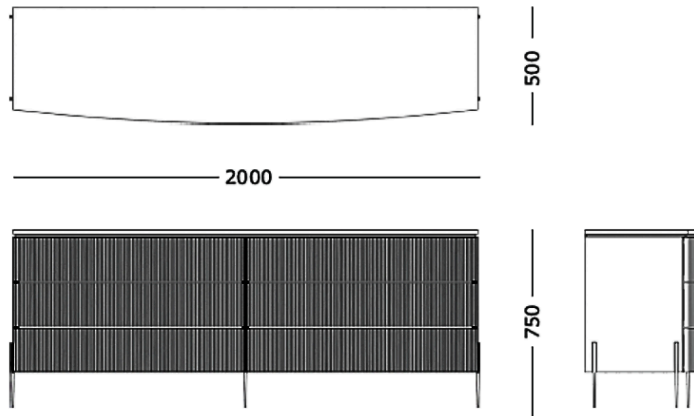

BRETON

**CÔMODA
PUNTA**

**ESTÚDIO
BRETON**

Conheça a Cômoda Punta, uma peça assinada por Maicon Maccagnan, designer com mais de 14 anos de experiência. Com opções concava e convexa, estrutura em MDF de alta qualidade e base em metal, a Punta alia resistência e leveza visual. O tampo em espelho ou vidro colorido acrescenta um toque de sofisticação, enquanto o acabamento em recouro eleva o nível de elegância e cuidado nos detalhes. Mais do que funcional, a cômoda Punta é uma peça de design sensorial — feita para conectar estética, memória e desejo no cotidiano. Ideal para ambientes contemporâneos que valorizam estilo e personalidade.

CÔMODA
PUNTA

BRETON

Cômoda Punta

Convexa

Concava

CÔMODA
PUNTA

BRETON

Diferenciais:

- Estrutura em MDF de alta qualidade e base em metal;
- Alia resistência e leveza visual;
- Tampo em espelho ou vidro colorido acrescenta um toque de sofisticação;
- Acabamento em recouro eleva o nível de elegância e cuidado nos detalhes;
- Ideal para ambientes contemporâneos que valorizam estilo e personalidade;
- Opções concava e convexa;

CÔMODA
PUNTA

BRETON

 Estrutura em MDF de alta qualidade e base em metal; Alia resistência e leveza visual; Tampo em espelho ou vidro colorido acrescenta um toque de sofisticação; Acabamento em recouro eleva o nível de elegância e cuidado nos detalhes; Ideal para ambientes contemporâneos que valorizam estilo e personalidade.