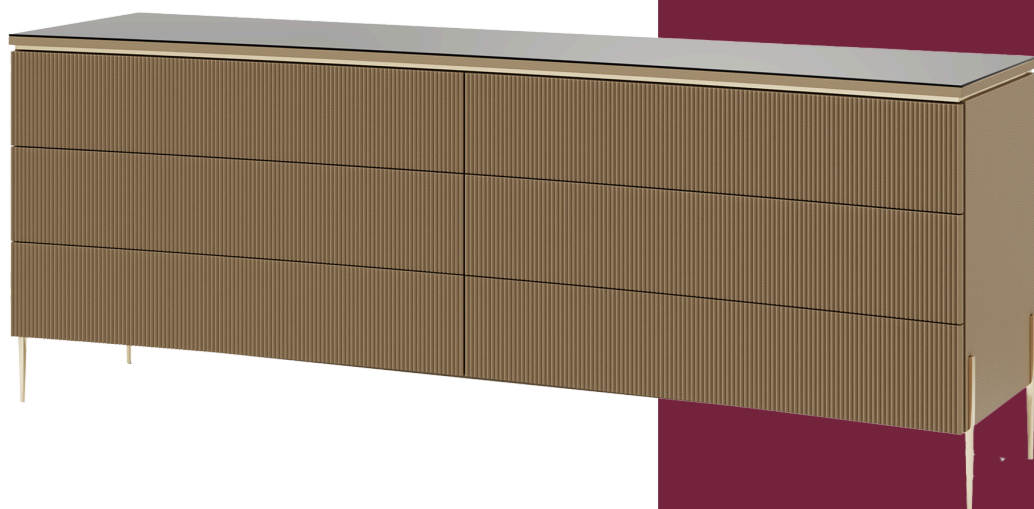

BRETON

**CÔMODA
PUNTA**

**ESTÚDIO
BRETON**

Conheça a Cômoda Punta, uma peça assinada por Maicon Maccagnan, designer com mais de 14 anos de experiência. Com opções concava e convexa, estrutura em MDF de alta qualidade e base em metal, a Punta alia resistência e leveza visual. O tampo em espelho ou vidro colorido acrescenta um toque de sofisticação, enquanto o acabamento em recouro eleva o nível de elegância e cuidado nos detalhes. Mais do que funcional, a cômoda Punta é uma peça de design sensorial — feita para conectar estética, memória e desejo no cotidiano. Ideal para ambientes contemporâneos que valorizam estilo e personalidade.

CÔMODA
PUNTA

BRETON

Cômoda Punta

Convexa

Concava

CÔMODA
PUNTA

BRETON

Diferenciais:

- Estrutura em MDF de alta qualidade e base em metal;
- Alia resistência e leveza visual;
- Tampo em espelho ou vidro colorido acrescenta um toque de sofisticação;
- Acabamento em recouro eleva o nível de elegância e cuidado nos detalhes;
- Ideal para ambientes contemporâneos que valorizam estilo e personalidade;
- Opções concava e convexa;

CÔMODA
PUNTA

BRETON

 Estrutura em MDF de alta qualidade e base em metal; Alia resistência e leveza visual; Tampo em espelho ou vidro colorido acrescenta um toque de sofisticação; Acabamento em recouro eleva o nível de elegância e cuidado nos detalhes; Ideal para ambientes contemporâneos que valorizam estilo e personalidade.