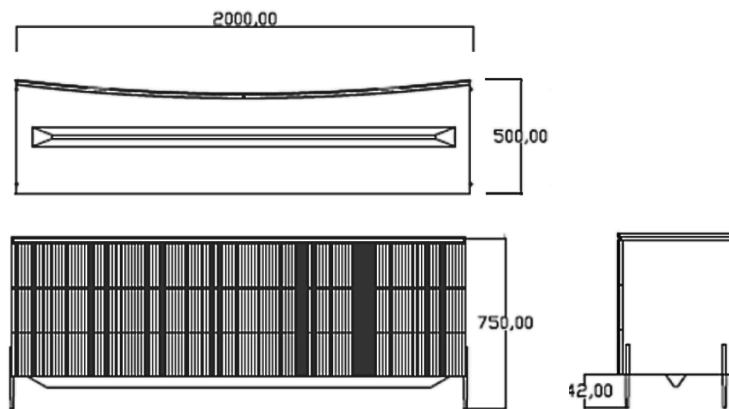

BRETON

**CÔMODA
PUNTA**

**ESTÚDIO
BRETON**

Conheça a Cômoda Punta, uma peça assinada por Maicon Maccagnan, designer com mais de 14 anos de experiência. Com opções concava e convexa, estrutura em MDF de alta qualidade e base em metal, a Punta alia resistência e leveza visual. O tampo em espelho ou vidro colorido acrescenta um toque de sofisticação, enquanto o acabamento em recouro eleva o nível de elegância e cuidado nos detalhes. Mais do que funcional, a cômoda Punta é uma peça de design sensorial — feita para conectar estética, memória e desejo no cotidiano. Ideal para ambientes contemporâneos que valorizam estilo e personalidade.

CÔMODA
PUNTA

BRETON

Cômoda Punta

Convexa

Concava

CÔMODA
PUNTA

BRETON

Diferenciais:

- Estrutura em MDF de alta qualidade e base em metal;
- Alia resistência e leveza visual;
- Tampo em espelho ou vidro colorido acrescenta um toque de sofisticação;
- Acabamento em recouro eleva o nível de elegância e cuidado nos detalhes;
- Ideal para ambientes contemporâneos que valorizam estilo e personalidade;
- Opções concava e convexa;

CÔMODA
PUNTA

BRETON

 Estrutura em MDF de alta qualidade e base em metal; Alia resistência e leveza visual; Tampo em espelho ou vidro colorido acrescenta um toque de sofisticação; Acabamento em recouro eleva o nível de elegância e cuidado nos detalhes; Ideal para ambientes contemporâneos que valorizam estilo e personalidade.