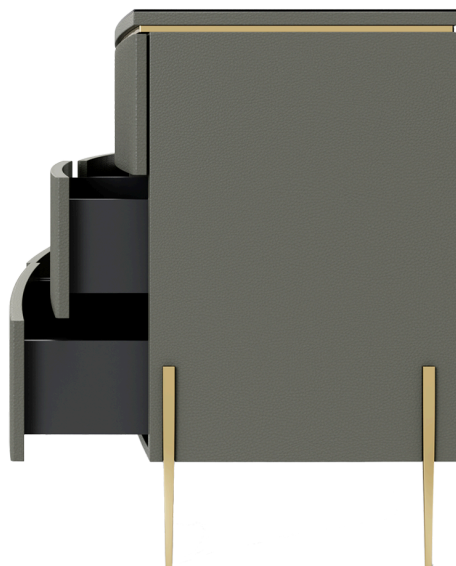

BRETON

**CÔMODA
PUNTA**

**ESTÚDIO
BRETON**

Conheça a Cômoda Punta, uma peça assinada por Maicon Maccagnan, designer com mais de 14 anos de experiência. Com opções concava e convexa, estrutura em MDF de alta qualidade e base em metal, a Punta alia resistência e leveza visual. O tampo em espelho ou vidro colorido acrescenta um toque de sofisticação, enquanto o acabamento em recouro eleva o nível de elegância e cuidado nos detalhes. Mais do que funcional, a cômoda Punta é uma peça de design sensorial — feita para conectar estética, memória e desejo no cotidiano. Ideal para ambientes contemporâneos que valorizam estilo e personalidade.

CÔMODA
PUNTA

BRETON

Cômoda Punta

Convexa

Concava

CÔMODA
PUNTA

BRETON

Diferenciais:

- Estrutura em MDF de alta qualidade e base em metal;
- Alia resistência e leveza visual;
- Tampo em espelho ou vidro colorido acrescenta um toque de sofisticação;
- Acabamento em recouro eleva o nível de elegância e cuidado nos detalhes;
- Ideal para ambientes contemporâneos que valorizam estilo e personalidade;
- Opções concava e convexa;

CÔMODA
PUNTA

BRETON

 Estrutura em MDF de alta qualidade e base em metal; Alia resistência e leveza visual; Tampo em espelho ou vidro colorido acrescenta um toque de sofisticação; Acabamento em recouro eleva o nível de elegância e cuidado nos detalhes; Ideal para ambientes contemporâneos que valorizam estilo e personalidade.